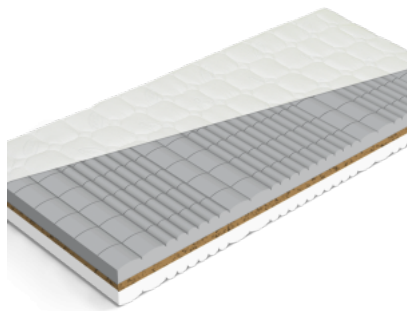

poskytuje možnosť výberu tvrdšej alebo mäkšej strany. Stred matrac je vystužený platňou z RE peny 80kg/m³. Matrac je vhodný na pevný lamelový rošt, alebo pevnú podložku.

- výška matraca bez poťahu je 18cm
- nosnosť do 120kg
- poťah Fresh, tvarovo prešitý s klimatizačnou výplňou z dutého vlákna, gramáže 200gr/m²
- poťah je snímateľný
- záruka na matraca je 3 roky
- teplota prania 60°C

Okrem základných rozmerov, vyrobíme akýkoľvek rozmer matraca, podľa požiadavky zákazníka.

Rozmery	-
Veľkosť matracu	195 x 120, 195 x 100, 195 x 180, 195 x 90, 195 x 160, 195 x 80, 195 x 140, 200 x 160, 200 x 80, 200 x 140, 200 x 120, 200 x 100, 200 x 180, 200 x 90
Poťah	Bez poťahu, Fresh 200g, Micro 100g

MATRAC MIRIAM

Luxusný matrac z vysokoelastických studených HR pien 40kg/m³ a 35kg/m³. Tento matrac je upravený profiláciou jednotlivých platní, čo spolu s kvalitou a pružnosťou studenej peny zabezpečuje dokonalú priepustnosť vzduchu. Tým, že odvádzajú teplo od tela, zabraňujú prehriatiu organizmu. Matrac je vhodný na všetky lamelové rošty a pevnú podložku.