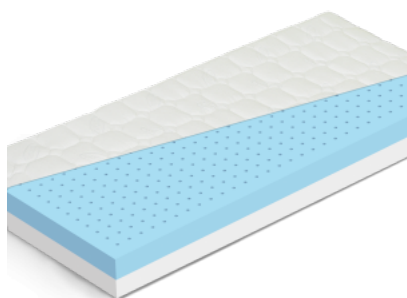

poskytuje možnosť výberu tvrdšej alebo mäkšej strany. Stred matrac je vystužený platňou z RE peny 80kg/m<sup>3</sup>. Matrac je vhodný na pevný lamelový rošt, alebo pevnú podložku.

- výška matraca bez poťahu je 18cm
- nosnosť do 120kg
- poťah Fresh, tvarovo prešitý s klimatizačnou výplňou z dutého vlákna, gramáže 200gr/m<sup>2</sup>
- poťah je snímateľný
- záruka na matraca je 3 roky
- teplota prania 60°C

Okrem základných rozmerov, vyrobíme akýkoľvek rozmer matraca, podľa požiadavky zákazníka.

<b>Rozmery</b>	-
<b>Veľkosť matracu</b>	195 x 120, 195 x 100, 195 x 180, 195 x 90, 195 x 160, 195 x 80, 195 x 140, 200 x 160, 200 x 80, 200 x 140, 200 x 120, 200 x 100, 200 x 180, 200 x 90
<b>Poťah</b>	Bez poťahu, Fresh 200g, Micro 100g

## MATRAC MIRIAM

Luxusný matrac z vysokoelastických studených HR pien 40kg/m<sup>3</sup> a 35kg/m<sup>3</sup>. Tento matrac je upravený profiláciou jednotlivých platní, čo spolu s kvalitou a pružnosťou studenej peny zabezpečuje dokonalú priepustnosť vzduchu. Tým, že odvádzajú teplo od tela, zabraňujú prehriatiu organizmu. Matrac je vhodný na všetky lamelové rošty a pevnú podložku.