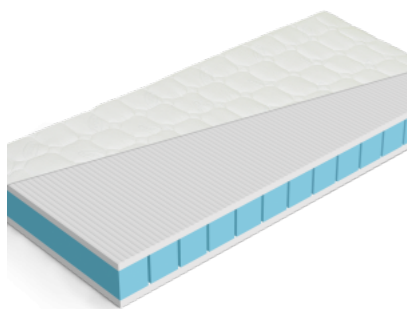

## MATRAC CARE PREMIUM STABIL

Jedná sa o pasívny antidekubitný jednostranný matrac. Je vhodný pre pacientov s nízkym stupňom rizika vzniku dekubitov. Jadro matraca je štandardne vysoké 12cm a vyrobený zo studenej PUR peny HR 35kg/m<sup>3</sup>, je priečne a pozdĺžne prerezané, čím sú vytvorené podporné štvorčeky. Tie tvoria plochu, ktorá je schopná prispôbiť sa tvaru tela a tým aj znížiť tlak na telo pacienta. Zároveň zabezpečujú lepšiu cirkuláciu vzduchu, odvod pary a chránia pacienta pred vlhkosťou a prehriatím. Pre lepšiu stabilitu a uľahčenie postavenia sa z postele, má tento matrac spevnené boky z PUR peny vysokej hustoty 40kg/m<sup>3</sup>. Snímateľný poťah so zipsom má prekrytie proti zatečeniu a je ho možné prať na 95°C, je vode odolný a paropriepustný.

## MATRAC SARGAS

Kvalitný partnerský matrac je vyrobený z vysokoelastickej studenej HR peny 35kg/m<sup>3</sup> a PUR peny 30lg/m<sup>3</sup>, čo umožňuje výber tvrdšej alebo mäkšej strany. Jadro matraca je upravené perforáciou jednotlivých platní, čo zvyšuje prietok vzduchu a hygienu matraca. Vďaka vyvrtaným otvorom sa jadro matraca lepšie odvetráva. Matrac je vhodný na všetky druhy lamelových roštov, alebo pevnú podložku.

Okrem základných rozmerov, vyrobíme akýkoľvek rozmer matraca, podľa požiadavky zákazníka.

**Rozmery** -

**Veľkosť matracu**

195 x 120, 195 x 100, 195 x 180, 195 x 90, 195 x 160, 195 x 80, 195 x 140, 200 x 160, 200 x 80, 200 x 140, 200 x 120, 200 x 100, 200 x 180, 200 x 90

## MATRAC PATRIK PLUS

Kvalitný obojstranný matrac. Jadro je tvorené z kociek, z vysokoelastickej studenej HR peny 40kg/m<sup>3</sup>. Nosné platne sú vyrobené z profilovanej studenej

HR peny 35kg/m<sup>3</sup>, ktorá zabezpečuje ideálne rozloženie tlaku na ľudské telo, čo má vplyv na pohodlný a komfortný spánok. Matrac je vhodný na pevný lamelový rošt a pevnú podložku.