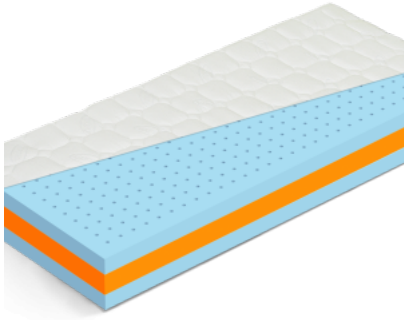

- výška matrac bez poťahu je 14cm
- nosnosť do 130kg
- poťah Fresh, prešíť s klimatizačnou výplňou z dutého vlákna, gramáže 200gr/m²
- poťah je snímateľný
- záruka na matrac je 3 roky
- teplota prania 60°C

Okrem základných rozmerov, vyrobíme akýkoľvek rozmer matraca, podľa požiadavky zákazníka.

Rozmery

-

Veľkosť matracu

195 x 120, 195 x 100, 195 x 180, 195 x 90, 195 x 160, 195 x 80, 195 x 140, 200 x 160, 200 x 80, 200 x 140, 200 x 120, 200 x 100, 200 x 180, 200 x 90

Poťah

Bez poťahu, Fresh 200g, Micro 100g

MATRAC CARMEN

Kvalitný sendvičový matrac, ktorého jadro tvorí vysokoelastická studená HR pena 35kg/m³ a kvalitná PUR pena 28kg/m³, ktorá zaručuje matracu pevnosť. Vďaka perforácii jednotlivých platní, má matrac dostatočnú vzdušnosť a dobré odvetranie matraca. Matrac je vhodný na všetky typy lamelových roštov a na pevnú podložku.

- výška matraca bez poťahu je 14cm
- nosnosť do 100kg
- poťah Micro, prešíť s klimatizačnou výplňou z dutého vlákna, gramáže 100gr/m²
- poťah je snímateľný
- záruka na matrac je 2 roky
- teplota prania 60°C

Okrem základných rozmerov, vyrobíme akýkoľvek rozmer matraca, podľa požiadavky zákazníka.

Rozmery

-

Veľkosť matracu

195 x 120, 195 x 100, 195 x 180, 195 x 90, 195 x 160, 195 x 80, 195 x 140, 200 x 160, 200 x 80, 200 x 140, 200 x 120, 200 x 100, 200 x 180, 200 x 90

Poťah

Bez poťahu, Fresh 200g, Micro 100g

MATRAC BRIX

Partnerský matrac, jadro matraca tvorí stredová platňa zlisovanej RE peny 80kg/m³, ktorá zabezpečuje tuhosť matraca. Nosné vrstvy matraca tvoria vysokoelastická studená HR pena 35kg/m³ a kvalitná PUR pena 30kg/m³, čo umožňuje použiť tvrdšiu, alebo mäkšiu stranu matraca. Matrac je vhodný na všetky lamelové rošty alebo pevnú podložku.