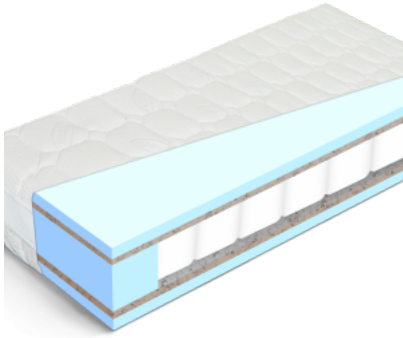

- výška matraca bez poťahu je 20cm
- nosnosť do 130kg
- poťah Fresh, prešíty s klimatizačnou výplňou z dutého vlákna, gramáže 200gr/m²
- poťah je snímateľný
- záruka na matrac je 3 roky
- teplota prania 60°C

Okrem základných rozmerov, vyrobíme akýkoľvek rozmer matraca, podľa požiadavky zákazníka.

Rozmery

-

Veľkosť matracu

195 x 120, 195 x 100, 195 x 180, 195 x 90, 195 x 160, 195 x 80, 195 x 140, 200 x 160, 200 x 80, 200 x 140, 200 x 120, 200 x 100, 200 x 180, 200 x 90

Poťah

Bez poťahu, Fresh 200g, Micro 100g

MATRAC ADAR

Luxusný 7-zónový matrac z vysokoelastickej studenej HR peny vysokej hustoty 45kg/m³, v kombinácii s Visco penou, ktorá poskytuje ergonomicky správnu podporu tela. Matrac je v strede vystužený PUR penou vysokej hustoty 40kg/m³. Matrac je vhodný na pevný lamelový rošt, alebo pevnú podložku.