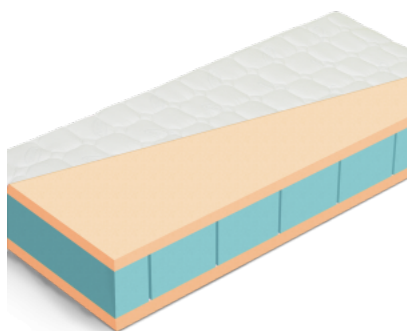

- výška matraca bez poťahu je 14 cm
- nosnosť je do 110kg
- poťah micro, tvarovo prešíty s klimatizačnou výplňou z dutého vlákna, gramáže 100kg/m².
- poťah je snímateľný
- záruka na matrac je 2 roky
- teplota prania 60°C

Okrem základných rozmerov, vyrobíme akýkoľvek rozmer matraca, podľa požiadavky zákazníka.

Rozmery	-
Veľkosť matracu	195 x 120, 195 x 100, 195 x 180, 195 x 90, 195 x 160, 195 x 80, 195 x 140, 200 x 160, 200 x 80, 200 x 140, 200 x 120, 200 x 100, 200 x 180, 200 x 90
Poťah	Bez poťahu, Fresh 200g, Micro 100g

MATRAC NINA PLUS

Kvalitný obojstranný matrac, vyrobený z vysokoelastickej studenej HR peny a PUR peny. Vďaka profilovanému jadru je matrac elastický, dostatočne priedušný a ponúka dobré hygienické vlastnosti. Otočením matraca je možné zvoliť tvrdšiu, alebo mäkšiu stranu. Matrac je vhodný na všetky lamelové rošty, alebo pevnú podložku. Jadro matraca tvorí vysokoelastická studená HR pena 40kg/m³ a PUR pena 35kg/m³.