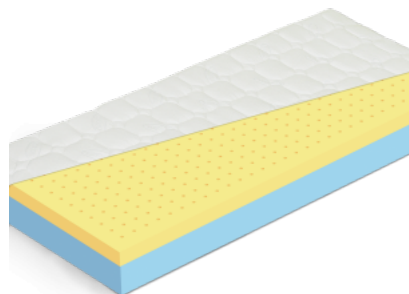

## MATRAC CARE PREMIUM STABIL

Jedná sa o pasívny antidekubitný jednostranný matrac. Je vhodný pre pacientov s nízkym stupňom rizika vzniku dekubitov. Jadro matraca je štandardne vysoké 12cm a vyrobený zo studenej PUR peny HR 35kg/m<sup>3</sup>, je priečne a pozdĺžne prerezané, čím sú vytvorené podporné štvorčeky. Tie tvoria plochu, ktorá je schopná prispôbiť sa tvaru tela a tým aj znížiť tlak na telo pacienta. Zároveň zabezpečujú lepšiu cirkuláciu vzduchu, odvod pary a chránia pacienta pred vlhkosťou a prehriatím. Pre lepšiu stabilitu a uľahčenie postavenia sa z postele, má tento matrac spevnené boky z PUR peny vysokej hustoty 40kg/m<sup>3</sup>. Snímateľný poťah so zipsom má prekrytie proti zatečeniu a je ho možné prať na 95°C, je vode odolný a paropriepustný.

## MATRAC CARE CLASSIC

Jedná sa o pasívny antidekubitný jednostranný matrac. Je vhodný pre pacientov s nízkym stupňom rizika vzniku dekubitov. Jadro matraca je štandardne vysoké 12cm a je priečne a pozdĺžne prerezané, čím sú vytvorené podporné štvorčeky. Tie tvoria plochu, ktorá je schopná prispôbiť sa tvaru tela a tým aj znížiť tlak na telo pacienta. Zároveň zabezpečujú lepšiu cirkuláciu vzduchu, odvod pary a chránia pacienta pred vlhkosťou a prehriatím. Matrac vyrobený z kvalitnej PUR peny, hustoty 30kg/m<sup>3</sup>. Snímateľný poťah so zipsom má prekrytie proti zatečeniu a je ho možné prať na 95°C, je vode odolný a paropriepustný.

## MATRAC VEGA

Luxusný matrac v kombinácii Visco elastickej pamäťovej peny a vysoko pružnej studenej HR peny hustoty 40kg/m<sup>3</sup>. Matrac vďaka Visco pene reaguje na teplo, tlak a optimálne sa prispôbuje ľudskému telu. Počas spánku dochádza k uvoľneniu svalov a celkovej relaxácii organizmu. Matrac je vhodný na pevný aj polohovateľný lamelový rošt a pevnú podložku.