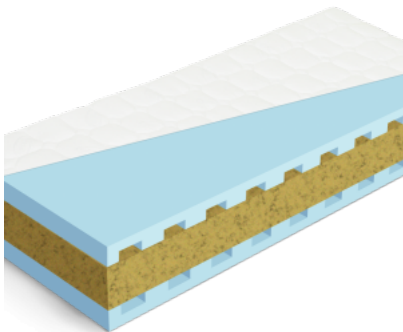

#### Veľkosť matracu

195 x 120, 195 x 100, 195 x 180, 195 x 90, 195 x 160, 195 x 80, 195 x 140, 200 x 160, 200 x 80, 200 x 140, 200 x 120, 200 x 100, 200 x 180, 200 x 90

## MATRAC JARKA

Kvalitný sendvičový matrac so spevneným jadrom z RE platne 80kg/m<sup>3</sup>, na ktorej sú profilované platne z PUR peny 30kg/m<sup>3</sup>, ktoré zabezpečujú prevzdušnenie jadra matraca. Matrac je vhodný na pevný lamelový rošt alebo pevnú podložku.