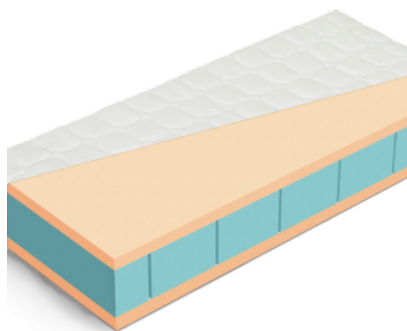

- výška matraca bez poťahu je 14 cm
- nosnosť je do 130kg
- poťah micro, tvarovo prešíty s klimatizačnou výplňou z dutého vlákna, gramáže 100kg/m².
- poťah je snímateľný
- záruka na matrac je 2 roky
- teplota prania 60°C

Okrem základných rozmerov, vyrobíme akýkoľvek rozmer matraca, podľa požiadavky zákazníka.

Rozmery	-
Veľkosť matracu	195 x 120, 195 x 100, 195 x 180, 195 x 90, 195 x 160, 195 x 80, 195 x 140, 200 x 160, 200 x 80, 200 x 140, 200 x 120, 200 x 100, 200 x 180, 200 x 90
Poťah	Bez poťahu, Fresh 200g, Micro 100g

MATRAC PATRÍCIA

Matrac je vyrobený z kvalitnej PUR peny. Jadro matraca tvoria jednotlivé kocky, ktoré zabezpečujú pružnosť matraca. Matrac je vhodný na pevný lamelový rošt, alebo pevnú podložku. Jadro matraca je z PUR peny 30kg/m³, vrchné platne sú z PUR peny 28kg/m³.