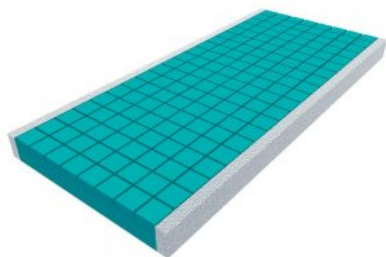

## MATRAC CARE PREMIUM STABIL

Jedná sa o pasívny antidekubitný jednostranný matrac. Je vhodný pre pacientov s nízkym stupňom rizika vzniku dekubitov. Jadro matraca je štandardne vysoké 12cm a vyrobený zo studenej PUR peny HR 35kg/m<sup>3</sup>, je priečne a pozdĺžne prerezané, čím sú vytvorené podporné štvorčeky. Tie tvoria plochu, ktorá je schopná prispôbiť sa tvaru tela a tým aj znížiť tlak na telo pacienta. Zároveň zabezpečujú lepšiu cirkuláciu vzduchu, odvod pary a chránia pacienta pred vlhkosťou a prehriatím. Pre lepšiu stabilitu a uľahčenie postavenia sa z postele, má tento matrac spevnené boky z PUR peny vysokej hustoty 40kg/m<sup>3</sup>. Snímateľný poťah so zipsom má prekrytie proti zatečeniu a je ho možné prať na 95°C, je vode odolný a paropriepustný.

## MATRAC CARE PREMIUM

Jedná sa o pasívny antidekubitný jednostranný matrac. Je vhodný pre pacientov s nízkym stupňom rizika vzniku dekubitov. Jadro matraca je štandardne vysoké 12cm a je priečne a pozdĺžne prerezané, čím sú vytvorené podporné štvorčeky. Tieto celou svojou plochou kopírujú telo a tým znižujú tlaky na telo pacienta. Zároveň zabezpečujú lepšiu cirkuláciu vzduchu, odvod pary a chránia pacienta pred vlhkosťou a prehriatím. Matrac vyrobený zo studenej PUR peny HR 35kg/m<sup>3</sup>. Poťah je snímateľný, so zipsom, ktorý má prekrytie proti zatečeniu. Je prateľný na 95°C, vode odolný, paropriepustný.