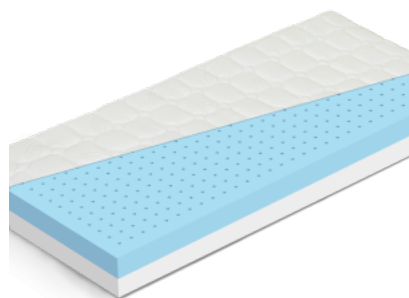

Okrem základných rozmerov, vyrobíme akýkoľvek rozmer matraca, podľa požiadavky zákazníka.

Rozmery

-

Veľkosť matracu

195 x 90, 195 x 160, 195 x 80, 195 x 140, 195 x 120, 195 x 100, 195 x 180, 200 x 120, 200 x 100, 200 x 180, 200 x 90, 200 x 160, 200 x 80, 200 x 140

Poťah

Bez poťahu, Fresh 200g, Micro 100g

MATRAC MIRIAM

Luxusný matrac z vysokoelastických studených HR pien 40kg/m³ a 35kg/m³. Tento matrac je upravený profiláciou jednotlivých platní, čo spolu s kvalitou a pružnosťou studenej peny zabezpečuje dokonalú priepustnosť vzduchu. Tým, že odvádzajú teplo od tela, zabraňujú prehriatiu organizmu. Matrac je vhodný na všetky lamelové rošty a pevnú podložku.