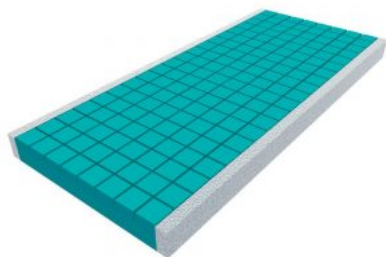

Jedná sa o pasívny antidekubitný jednostranný matrac. Je vhodný pre pacientov s nízkym stupňom rizika vzniku dekubitov. Jadro matraca je štandardne vysoké 12cm a vyrobený zo studenej PUR peny HR 35kg/m³, je priečne a pozdĺžne prerezané, čím sú vytvorené podporné štvorčeky. Tie tvoria plochu, ktorá je schopná prispôbiť sa tvaru tela a tým aj znížiť tlak na telo pacienta. Zároveň zabezpečujú lepšiu cirkuláciu vzduchu, odvod pary a chránia pacienta pred vlhkosťou a prehriatím. Pre lepšiu stabilitu a uľahčenie postavenia sa z postele, má tento matrac spevnené boky z PUR peny vysokej hustoty 40kg/m³. Snímateľný poťah so zipsom má prekrytie proti zatečeniu a je ho možné prať na 95°C, je vode odolný a paropriepustný.

| | |
|------------------------|------------------|
| Rozmery | 200 × 90 × 12 cm |
| Veľkosť matracu | 200 x 90 |

MATRAC CARE PREMIUM

Jedná sa o pasívny antidekubitný jednostranný matrac. Je vhodný pre pacientov s nízkym stupňom rizika vzniku dekubitov. Jadro matraca je štandardne vysoké 12cm a je priečne a pozdĺžne prerezané, čím sú vytvorené podporné štvorčeky. Tieto celou svojou plochou kopírujú telo a tým znižujú tlaky na telo pacienta. Zároveň zabezpečujú lepšiu cirkuláciu vzduchu, odvod pary a chránia pacienta pred vlhkosťou a prehriatím. Matrac vyrobený zo studenej PUR peny HR 35kg/m³. Poťah je snímateľný, so zipsom, ktorý má prekrytie proti zatečeniu. Je prateľný na 95°C, vode odolný, paropriepustný.