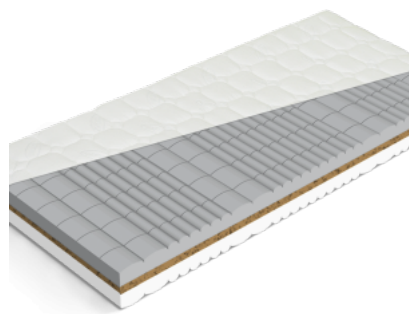

Poťah

Bez poťahu, Fresh 200g, Micro 100g

MATRAC NADAR

Kvalitný ortopedický, partnerský matrac s antidekubitnou profiláciou zabezpečuje prevzdušnenie matraca a regeneráciu organizmu. Matrac je tvorený kombináciou dvoch dosiek z vysokoelastickej studenej HR peny a to vrchnej, hustoty 30kg/m³ a spodnej, hustoty 40kg/m³. Táto kombinácia poskytuje možnosť výberu tvrdšej alebo mäkšej strany. Stred matraca je vystužený platňou z RE peny 80kg/m³. Matrac je vhodný na pevný lamelový rošt, alebo pevnú podložku.

- výška matraca bez poťahu je 18cm
- nosnosť do 120kg
- poťah Fresh, tvarovo prešíty s klimatizačnou výplňou z dutého vlákna, gramáže 200gr/m²
- poťah je snímateľný
- záruka na matraca je 3 roky
- teplota prania 60°C

Okrem základných rozmerov, vyrobíme akýkoľvek rozmer matraca, podľa požiadavky zákazníka.

Rozmery

-

Veľkosť matracu

195 x 90, 195 x 160, 195 x 80, 195 x 140, 195 x 120, 195 x 100, 195 x 180, 200 x 120, 200 x 100, 200 x 180, 200 x 90, 200 x 160, 200 x 80, 200 x 140

Poťah

Bez poťahu, Fresh 200g, Micro 100g