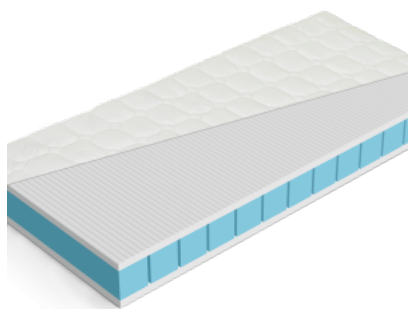

HR peny 35kg/m³, ktorá zabezpečuje ideálne rozloženie tlaku na ľudské telo, čo má vplyv na pohodlný a komfortný spánok. Matrac je vhodný na pevný lamelový rošt a pevnú podložku.

- výška matraca bez poťahu je 18cm
- nosnosť do 130kg
- poťah Fresh, prešíty s klimatizačnou výplňou z dutého vlákna, gramáže 200gr/m²
- poťah je snímateľný
- záruka na matrac je 2 roky
- teplota prania 60°C

Okrem základných rozmerov, vyrobíme akýkoľvek rozmer matraca, podľa požiadavky zákazníka.

Rozmery

-

Veľkosť matracu

195 x 80, 195 x 140, 195 x 120, 195 x 100, 195 x 180, 195 x 90, 195 x 160, 200 x 100, 200 x 180, 200 x 90, 200 x 160, 200 x 80, 200 x 140, 200 x 120