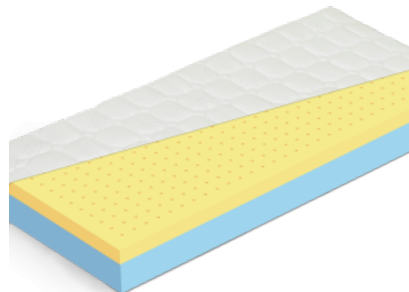

MATRAC CARE CLASSIC STABIL

Jedná sa o pasívny antidekubitný jednostranný matrac. Je vhodný pre pacientov s nízkym stupňom rizika vzniku dekubitov. Jadro matraca je štandardne vysoké 12cm a je priečne a pozdĺžne prerezané, čím sú vytvorené podporné štvorčeky. Matrac má spevnené boky z PUR peny vysokej hustoty 40kg/m³, čo umožňuje väčšiu stabilitu a uľahčuje pacientovi vstávanie s postele. Tieto celou svojou plochou kopírujú telo a tým znižujú tlaky na telo pacienta. Zároveň zabezpečujú lepšiu cirkuláciu vzduchu, odvod pary a chránia pacienta pred vlhkosťou a prehriatím. Matrac vyrobený z kvalitnej PUR peny, hustoty 30kg/m³. Poťah je snímateľný, so zipsom, ktorý má prekrytie proti zatečeniu. Je prateľný na 95°C, vode odolný, paropriepustný.

| | |
|------------------------|------------------|
| Rozmery | 200 × 90 × 12 cm |
| Veľkosť matracu | 200 × 90 |

MATRAC CARE CLASSIC

Jedná sa o pasívny antidekubitný jednostranný matrac. Je vhodný pre pacientov s nízkym stupňom rizika vzniku dekubitov. Jadro matraca je štandardne vysoké 12cm a je priečne a pozdĺžne prerezané, čím sú vytvorené podporné štvorčeky. Tie tvoria plochu, ktorá je schopná prispôbiť sa tvaru tela a tým aj znížiť tlak na telo pacienta. Zároveň zabezpečujú lepšiu cirkuláciu vzduchu, odvod pary a chránia pacienta pred vlhkosťou a prehriatím. Matrac vyrobený z kvalitnej PUR peny, hustoty 30kg/m³. Snímateľný poťah so zipsom má prekrytie proti zatečeniu a je ho možné prať na 95°C, je vode odolný a paropriepustný.

| | |
|------------------------|------------------|
| Rozmery | 200 × 90 × 12 cm |
| Veľkosť matracu | 200 × 90 |

MATRAC VEGA

Luxusný matrac v kombinácii Visco elastickej pamäťovej peny a vysoko pružnej studenej HR peny hustoty 40kg/m³. Matrac vďaka Visco pene reaguje na teplo, tlak a optimálne sa prispôbuje ľudskému telu. Počas spánku dochádza k uvoľneniu svalov a celkovej relaxácii organizmu. Matrac je vhodný na pevný aj polohovateľný lamelový rošt a pevnú podložku.