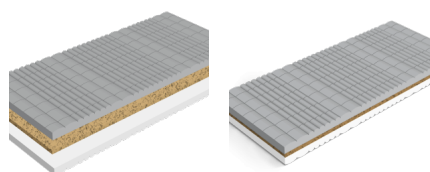

Poťah

Bez poťahu, Fresh 200g, Micro 100g

MATRAC NADAR

Kvalitný ortopedický, partnerský matrac s antidekubitnou profiláciou zabezpečuje prevzdušnenie matraca a regeneráciu organizmu. Matrac je tvorený kombináciou dvoch dosiek z vysokoelastickej studenej HR peny a to vrchnej, hustoty 30kg/m³ a spodnej, hustoty 40kg/m³. Táto kombinácia poskytuje možnosť výberu tvrdšej alebo mäkšej strany. Stred matraca je vystužený platňou z RE peny 80kg/m³. Matrac je vhodný na pevný lamelový rošt, alebo pevnú podložku.

- výška matraca bez poťahu je 18cm
- nosnosť do 120kg
- poťah Fresh, tvarovo prešíty s klimatizačnou výplňou z dutého vlákna, gramáže 200gr/m²
- poťah je snímateľný
- záruka na matraca je 3 roky
- teplota prania 60°C

Okrem základných rozmerov, vyrobíme akýkoľvek rozmer matraca, podľa požiadavky zákazníka.

Rozmery

-

Veľkosť matracu

195 x 90, 195 x 160, 195 x 80, 195 x 140, 195 x 120, 195 x 100, 195 x 180, 200 x 120, 200 x 100, 200 x 180, 200 x 90, 200 x 160, 200 x 80, 200 x 140

Poťah

Bez poťahu, Fresh 200g, Micro 100g