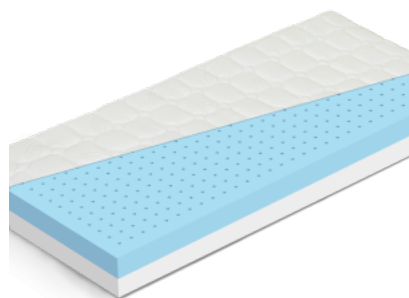

Okrem základných rozmerov, vyrobíme akýkoľvek rozmer matraca, podľa požiadavky zákazníka.

**Rozmery**

-

**Veľkosť matracu**

195 x 90, 195 x 160, 195 x 80, 195 x 140, 195 x 120, 195 x 100, 195 x 180, 200 x 120, 200 x 100, 200 x 180, 200 x 90, 200 x 160, 200 x 80, 200 x 140

**Poťah**

Bez poťahu, Fresh 200g, Micro 100g

**MATRAC MIRIAM**

Luxusný matrac z vysokoelastických studených HR pien 40kg/m<sup>3</sup> a 35kg/m<sup>3</sup>. Tento matrac je upravený profiláciou jednotlivých platní, čo spolu s kvalitou a pružnosťou studenej peny zabezpečuje dokonalú priepustnosť vzduchu. Tým, že odvádzajú teplo od tela, zabraňujú prehriatiu organizmu. Matrac je vhodný na všetky lamelové rošty a pevnú podložku.