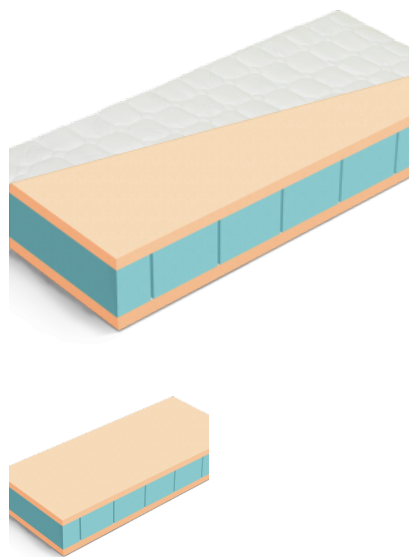

MATRAC PATRÍCIA PLUS

Matrac je vyrobený z kvalitnej PUR peny 35kg/m³. Jadro matraca tvoria jednotlivé kocky, ktoré zabezpečujú pružnosť matraca. Jedná sa o tvrdší typ matraca a je vhodný na pevný lamelový rošt alebo pevnú podložku.

- výška matraca bez poťahu je 14 cm
- nosnosť je do 130kg
- poťah micro, tvarovo prešitý s klimatizačnou výplňou z dutého vlákna, gramáže 100kg/m².
- poťah je snímateľný
- záruka na matrac je 2 roky
- teplota prania 60°C

Okrem základných rozmerov, vyrobíme akýkoľvek rozmer matraca, podľa požiadavky zákazníka.

Rozmery	-
Veľkosť matracu	195 x 80, 195 x 140, 195 x 120, 195 x 100, 195 x 180, 195 x 90, 195 x 160, 200 x 100, 200 x 180, 200 x 90, 200 x 160, 200 x 80, 200 x 140, 200 x 120
Poťah	Bez poťahu, Fresh 200g, Micro 100g