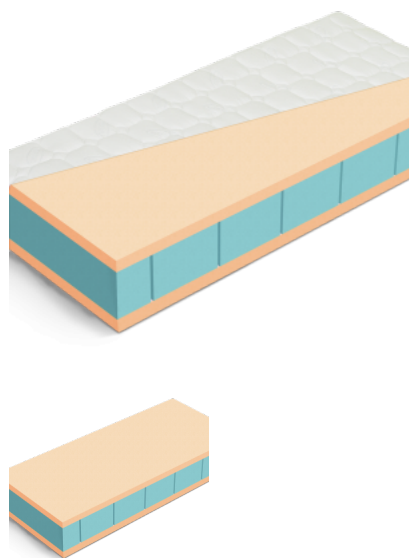

MATRAC PATRÍCIA

Matrac je vyrobený z kvalitnej PUR peny. Jadro matraca tvoria jednotlivé kocky, ktoré zabezpečujú pružnosť matraca. Matrac je vhodný na pevný lamelový rošt, alebo pevnú podložku. Jadro matraca je z PUR peny 30kg/m³, vrchné platne sú z PUR peny 28kg/m³.

- výška matraca bez poťahu je 14 cm
- nosnosť je do 110kg
- poťah micro, tvarovo prešitý s klimatizačnou výplňou z dutého vlákna, gramáže 100kg/m².
- poťah je snímateľný
- záruka na matrac je 2 roky
- teplota prania 60°C

Okrem základných rozmerov, vyrobíme akýkoľvek rozmer matraca, podľa požiadavky zákazníka.

Rozmery	-
Veľkosť matracu	195 x 90, 195 x 160, 195 x 80, 195 x 140, 195 x 120, 195 x 100, 195 x 180, 200 x 120, 200 x 100, 200 x 180, 200 x 90, 200 x 160, 200 x 80, 200 x 140
Poťah	Bez poťahu, Fresh 200g, Micro 100g