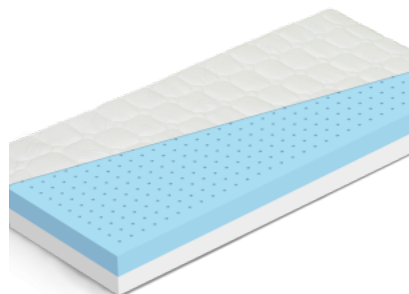

MATRAC MIRIAM

Luxusný matrac z vysokoelastických studených HR pien 40kg/m³ a 35kg/m³. Tento matrac je upravený profiláciou jednotlivých platiní, čo spolu s kvalitou a pružnosťou studenej peny zabezpečuje dokonalú priepustnosť vzduchu. Tým, že odvádzajú teplo od tela, zabraňujú prehriatiu organizmu. Matrac je vhodný na všetky lamelové rošty a pevnú podložku.

- výška matracu bez poťahu je 14cm
- nosnosť do 130kg
- poťah Fresh, prešíty s klimatizačnou výplňou z dutého vlákna gramáže 200gr/m²
- poťah je snímateľný
- záruka na matraca je 3 roky
- teplota prania 60°C