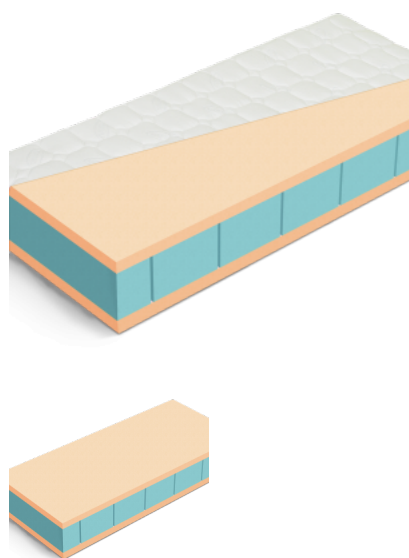

MATRAC PATRÍCIA

Matrac je vyrobený z kvalitnej PUR peny. Jadro matraca tvoria jednotlivé kocky, ktoré zabezpečujú pružnosť matraca. Matrac je vhodný na pevný lamelový rošt, alebo pevnú podložku. Jadro matraca je z PUR peny 30kg/m³, vrchné platne sú z PUR peny 28kg/m³.

- výška matraca bez poťahu je 14 cm
- nosnosť je do 110kg
- poťah micro, tvarovo prešitý s klimatizačnou výplňou z dutého vlákna, gramáže 100kg/m².
- poťah je snímateľný
- záruka na matrac je 2 roky
- teplota prania 60°C

Okrem základných rozmerov, vyrobíme akýkoľvek rozmer matraca, podľa požiadavky zákazníka.

Rozmery	-
Veľkosť matracu	195 x 90, 195 x 160, 195 x 80, 195 x 140, 195 x 120, 195 x 100, 195 x 180, 200 x 120, 200 x 100, 200 x 180, 200 x 90, 200 x 160, 200 x 80, 200 x 140
Poťah	Bez poťahu, Fresh 200g, Micro 100g