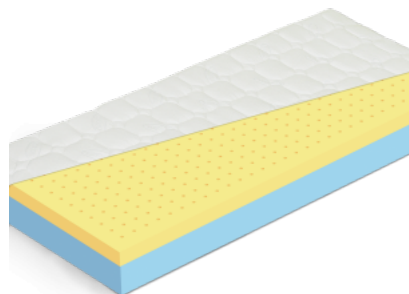

MATRAC CARE CLASSIC STABIL

Jedná sa o pasívny antidekubitný jednostranný matrac. Je vhodný pre pacientov s nízkym stupňom rizika vzniku dekubitov. Jadro matraca je štandardne vysoké 12cm a je priečne a pozdĺžne prerezané, čím sú vytvorené podporné štvorčeky. Matrac má spevnené boky z PUR peny vysokej hustoty 40kg/m³, čo umožňuje väčšiu stabilitu a uľahčuje pacientovi vstávanie s postele. Tieto celou svojou plochou kopírujú telo a tým znižujú tlaky na telo pacienta. Zároveň zabezpečujú lepšiu cirkuláciu vzduchu, odvod pary a chránia pacienta pred vlhkosťou a prehriatím. Matrac vyrobený z kvalitnej PUR peny, hustoty 30kg/m³. Poťah je snímateľný, so zipsom, ktorý má prekrytie proti zatečeniu. Je prateľný na 95°C, vode odolný, paropriepustný.

| | |
|------------------------|------------------|
| Rozmery | 200 × 90 × 12 cm |
| Veľkosť matracu | 200 × 90 |

MATRAC CARE CLASSIC

Jedná sa o pasívny antidekubitný jednostranný matrac. Je vhodný pre pacientov s nízkym stupňom rizika vzniku dekubitov. Jadro matraca je štandardne vysoké 12cm a je priečne a pozdĺžne prerezané, čím sú vytvorené podporné štvorčeky. Tie tvoria plochu, ktorá je schopná prispôsobiť sa tvaru tela a tým aj znížiť tlak na telo pacienta. Zároveň zabezpečujú lepšiu cirkuláciu vzduchu, odvod pary a chránia pacienta pred vlhkosťou a prehriatím. Matrac vyrobený z kvalitnej PUR peny, hustoty 30kg/m³. Snímateľný poťah so zipsom má prekrytie proti zatečeniu a je ho možné prať na 95°C, je vode odolný a paropriepustný.

| | |
|------------------------|------------------|
| Rozmery | 200 × 90 × 12 cm |
| Veľkosť matracu | 200 × 90 |

MATRAC VEGA

Luxusný matrac v kombinácii Visco elastickej pamäťovej peny a vysoko pružnej studenej HR peny hustoty 40kg/m³. Matrac vďaka Visco pene reaguje na teplo, tlak a optimálne sa prispôbuje ľudskému telu. Počas spánku dochádza k uvoľneniu svalov a celkovej relaxácii organizmu. Matrac je vhodný na pevný aj polohovateľný lamelový rošt a pevnú podložku.