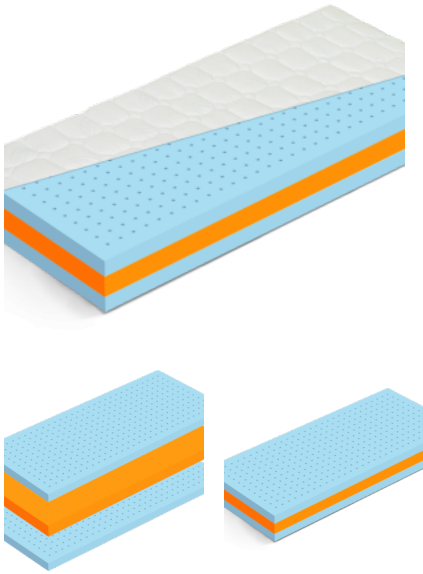

Okrem základných rozmerov, vyrobíme akýkoľvek rozmer matraca, podľa požiadavky zákazníka.

Rozmery	-
Veľkosť matracu	195 x 90, 195 x 160, 195 x 80, 195 x 140, 195 x 120, 195 x 100, 195 x 180, 200 x 120, 200 x 100, 200 x 180, 200 x 90, 200 x 160, 200 x 80, 200 x 140
Poťah	Bez poťahu, Fresh 200g, Micro 100g

MATRAC CARMEN PLUS

Kvalitný sendvičový matrac, ktoré jadro tvorí vysokoelastická studená HR pena vyššej hustoty HR40 kg/m³ a kvalitná PUR pena vysokej hustoty 35kg/m³. Vďaka perforácii jednotlivých platní, má matrac dostatočnú vzdušnosť a dobré odvetranie matraca. Tento matrac je vhodný pre ľudí, ktorý potrebujú tvrdší typ matraca. Matrac je vhodný na všetky druhy lamelových roštov, ako aj pevnú podložku.

- výška matraca bez poťahu je 14cm
- nosnosť do 130kg
- poťah Fresh, prešíty s klimatizačnou výplňou z dutého vlákna, gramáže 200gr/m²
- poťah je snímateľný
- záruka na matrac je 3 roky
- teplota prania 60°C

Okrem základných rozmerov, vyrobíme akýkoľvek rozmer matraca, podľa požiadavky zákazníka.

Rozmery	-
Veľkosť matracu	195 x 90, 195 x 160, 195 x 80, 195 x 140, 195 x 120, 195 x 100, 195 x 180, 200 x 120, 200 x 100, 200 x 180, 200 x 90, 200 x 160, 200 x 80, 200 x 140
Poťah	Bez poťahu, Fresh 200g, Micro 100g

MATRAC CARMEN

Kvalitný sendvičový matrac, ktorého jadro tvorí vysokoelastická studená HR pena 35kg/m³ a kvalitná PUR pena 28kg/m³, ktorá zaručuje matracu pevnosť. Vďaka perforácii jednotlivých platní, má matrac dostatočnú vzdušnosť a dobré odvetranie matraca. Matrac je vhodný na všetky typy lamelových roštov a na pevnú podložku.