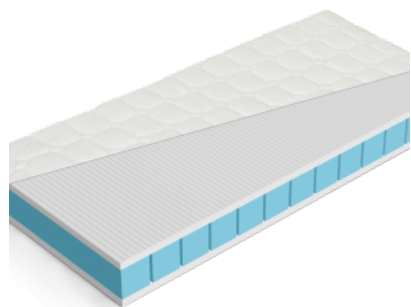

Jedná sa o pasívny antidekubitný jednostranný matrac. Je vhodný pre pacientov s nízkym stupňom rizika vzniku dekubitov. Jadro matraca je štandardne vysoké 12cm a vyrobený zo studenej PUR peny HR 35kg/m³, je priečne a pozdĺžne prerezané, čím sú vytvorené podporné štvorčeky. Tie tvoria plochu, ktorá je schopná prispôbiť sa tvaru tela a tým aj znížiť tlak na telo pacienta. Zároveň zabezpečujú lepšiu cirkuláciu vzduchu, odvod pary a chránia pacienta pred vlhkosťou a prehriatím. Pre lepšiu stabilitu a uľahčenie postavenia sa z postele, má tento matrac spevnené boky z PUR peny vysokej hustoty 40kg/m³. Snímateľný poťah so zipsom má prekrytie proti zatečeniu a je ho možné prať na 95°C, je vode odolný a paropriepustný.

MATRAC SARGAS

Kvalitný partnerský matrac je vyrobený z vysokoelastickej studenej HR peny 35kg/m³ a PUR peny 30lg/m³, čo umožňuje výber tvrdšej alebo mäkšej strany. Jadro matracu je upravené perforáciou jednotlivých platní, čo zvyšuje prietok vzduchu a hygienu matracu. Vďaka vyvrtaným otvorom sa jadro matracu lepšie odvetráva. Matrac je vhodný na všetky druhy lamelových roštov, alebo pevnú podložku.

Okrem základných rozmerov, vyrobíme akýkoľvek rozmer matracu, podľa požiadavky zákazníka.

Rozmery

-

Veľkosť matracu

195 x 90, 195 x 160, 195 x 80, 195 x 140, 195 x 120, 195 x 100, 195 x 180, 200 x 120, 200 x 100, 200 x 180, 200 x 90, 200 x 160, 200 x 80, 200 x 140

Poťah

Bez poťahu, Fresh 200g, Micro 100g

MATRAC PATRIK PLUS

Kvalitný obojstranný matrac. Jadro je tvorené z kociek, z vysokoelastickej studenej HR peny 40kg/m³. Nosné platne sú vyrobené z profilovanej studenej HR peny 35kg/m³, ktorá zabezpečuje ideálne rozloženie tlaku na ľudské telo, čo má vplyv na pohodlný a komfortný spánok. Matrac je vhodný na pevný lamelový rošt a pevnú podložku.