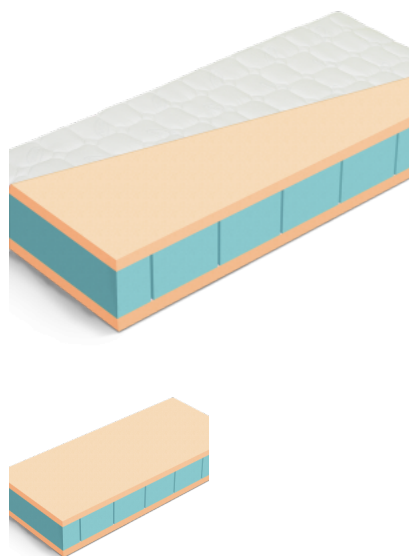

Jedná sa o pasívny antidekubitný jednostranný matrac. Je vhodný pre pacientov s nízkym stupňom rizika vzniku dekubitov. Jadro matraca je štandardne vysoké 12cm a vyrobený zo studenej PUR peny HR 35kg/m³, je priečne a pozdĺžne prerezané, čím sú vytvorené podporné štvorčeky. Tie tvoria plochu, ktorá je schopná prispôbiť sa tvaru tela a tým aj znížiť tlak na telo pacienta. Zároveň zabezpečujú lepšiu cirkuláciu vzduchu, odvod pary a chránia pacienta pred vlhkosťou a prehriatím. Pre lepšiu stabilitu a uľahčenie postavenia sa z postele, má tento matrac spevnené boky z PUR peny vysokej hustoty 40kg/m³. Snímateľný poťah so zipsom má prekrytie proti zatečeniu a je ho možné prať na 95°C, je vode odolný a paropriepustný.

Poťah

Bez poťahu, Fresh 200g, Micro 100g

MATRAC PATRIK

Matrac Patrik je pohodlný a kvalitný matrac, vyrobený z vysokoelastickej studenej HR peny, ktorá zabezpečuje pružnosť matraca a rovnomerný rozklad tlaku na ľudské telo. Jadro je tvorené z HR peny hustoty 35kg/m³ a vrchných platní HR peny hustoty 30kg/m³. Matrac je vhodný na pevný lamelový rošt alebo pevnú podložku.

Rozmery

-

Veľkosť matracu

195 x 90, 195 x 160, 195 x 80, 195 x 140, 195 x 120, 195 x 100, 195 x 180, 200 x 120, 200 x 100, 200 x 180, 200 x 90, 200 x 160, 200 x 80, 200 x 140

Poťah

Bez poťahu, Fresh 200g, Micro 100g

MATRAC PATRÍCIA PLUS

Matrac je vyrobený z kvalitnej PUR peny 35kg/m³. Jadro matraca tvoria jednotlivé kocky, ktoré zabezpečujú pružnosť matraca. Jedná sa o tvrdší typ matraca a je vhodný na pevný lamelový rošt alebo pevnú podložku.