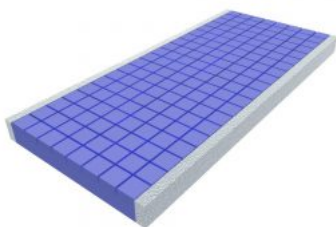

| | |
|------------------------|------------------|
| Rozmery | 200 × 90 × 12 cm |
| Veľkosť matracu | 200 x 90 |

MATRAC CARE COMFORT

Jedná sa o pasívny antidekubitný jednostranný matrac. Je vhodný pre pacientov s vysokým stupňom rizika vzniku dekubitov. Jadro matraca je štandardne vysoké 14cm a je vyrobené zo studenej HR peny a vrchnej profilovanej platne z vysoko-elastickej pamäťovej peny. Táto pena má výrazné antidekubitné vlastnosti, čím je zabezpečené rovnomerné rozloženie hmotnosti pacienta. Prierezy v matraci zabezpečujú lepšiu cirkuláciu vzduchu a odvod pary.

Poťah je snímateľný, so zipsom, ktorý má prekrytie proti zatečeniu. Je prateľný na 95°C, vode odolný, paropriepustný.

- výška matraca bez poťahu je 14cm
- vode odolný, paropriepustný poťah
- teplota prania 95°C
- záruka na matrac je 2 roky

MATRAC CARE CLASSIC STABIL

Jedná sa o pasívny antidekubitný jednostranný matrac. Je vhodný pre pacientov s nízkym stupňom rizika vzniku dekubitov. Jadro matraca je štandardne vysoké 12cm a je priečne a pozdĺžne prerezané, čím sú vytvorené podporné štvorčeky. Matrac má spevnené boky z PUR peny vysokej hustoty 40kg/m³, čo umožňuje väčšiu stabilitu a uľahčuje pacientovi vstávanie s postele. Tieto celou svojou plochou kopírujú telo a tým znižujú tlaky na telo pacienta. Zároveň zabezpečujú lepšiu cirkuláciu vzduchu, odvod pary a chránia pacienta pred vlhkosťou a prehriatím. Matrac vyrobený z kvalitnej PUR peny, hustoty 30kg/m³. Poťah je snímateľný, so zipsom, ktorý má prekrytie proti zatečeniu. Je prateľný na 95°C, vode odolný, paropriepustný.