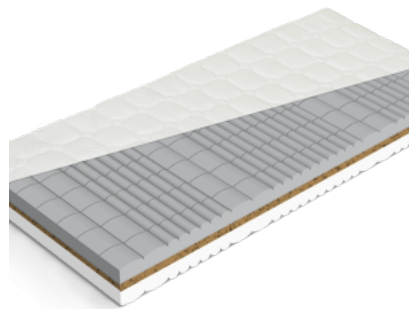

Veľkosť matracu	195 x 90, 195 x 160, 195 x 80, 195 x 140, 195 x 120, 195 x 100, 195 x 180, 200 x 120, 200 x 100, 200 x 180, 200 x 90, 200 x 160, 200 x 80, 200 x 140
Poťah	Bez poťahu, Fresh 200g, Micro 100g

MATRAC NADAR

Kvalitný ortopedický, partnerský matrac s antidekubitnou profiláciou zabezpečuje prevzdušnenie matracu a regeneráciu organizmu. Matrac je tvorený kombináciou dvoch dosiek z vysokoelastickej studenej HR peny a to vrchnej, hustoty 30kg/m³ a spodnej, hustoty 40kg/m³. Táto kombinácia poskytuje možnosť výberu tvrdšej alebo mäkšej strany. Stred matracu je vystužený platňou z RE peny 80kg/m³. Matrac je vhodný na pevný lamelový rošt, alebo pevnú podložku.

- výška matracu bez poťahu je 18cm
- nosnosť do 120kg
- poťah Fresh, tvarovo prešíty s klimatizačnou výplňou z dutého vlákna, gramáže 200gr/m²
- poťah je snímateľný
- záruka na matraca je 3 roky
- teplota prania 60°C

Okrem základných rozmerov, vyrobíme akýkoľvek rozmer matracu, podľa požiadavky zákazníka.

Rozmery	-
Veľkosť matracu	195 x 90, 195 x 160, 195 x 80, 195 x 140, 195 x 120, 195 x 100, 195 x 180, 200 x 120, 200 x 100, 200 x 180, 200 x 90, 200 x 160, 200 x 80, 200 x 140
Poťah	Bez poťahu, Fresh 200g, Micro 100g