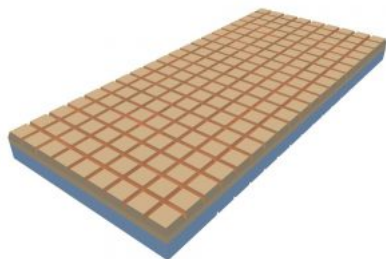

MATRAC CARE COMFORT

Jedná sa o pasívny antidekubitný jednostranný matrac. Je vhodný pre pacientov s vysokým stupňom rizika vzniku dekubitov. Jadro matraca je štandardne vysoké 14cm a je vyrobené zo studenej HR peny a vrchnej profilovanej platne z vysoko-elastickej pamäťovej peny. Táto pena má výrazné antidekubitné vlastnosti, čím je zabezpečené rovnomerné rozloženie hmotnosti pacienta. Prierezy v matraci zabezpečujú lepšiu cirkuláciu vzduchu a odvod pary.

Poťah je snímateľný, so zipsom, ktorý má prekrytie proti zatečeniu. Je prateľný na 95°C, vode odolný, paropriepustný.

- výška matraca bez poťahu je 14cm
- vode odolný, paropriepustný poťah
- teplota prania 95°C
- záruka na matrac je 2 roky

Okrem základných rozmerov, vyrobíme akýkoľvek rozmer matraca, podľa požiadavky zákazníka.

Rozmery	200 × 90 × 14 cm
Veľkosť matracu	200 × 90