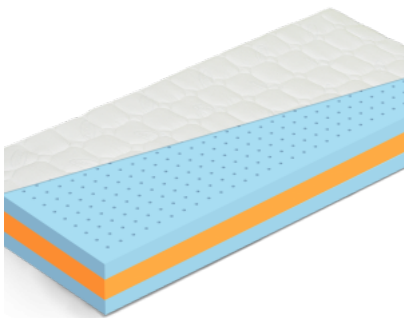

- výška matraca bez poťahu je 14cm
- nosnosť do 100kg
- poťah Micro, prešíty s klimatizačnou výplňou z dutého vlákna, gramáže 100gr/m²
- poťah je snímateľný