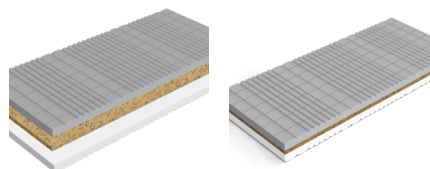

Veľkosť matracu	195 x 90, 195 x 160, 195 x 80, 195 x 140, 195 x 120, 195 x 100, 195 x 180, 200 x 120, 200 x 100, 200 x 180, 200 x 90, 200 x 160, 200 x 80, 200 x 140
Poťah	Bez poťahu, Fresh 200g, Micro 100g

MATRAC NADAR

Kvalitný ortopedický, partnerský matrac s antidekubitnou profiláciou zabezpečuje prevzdušnenie matracu a regeneráciu organizmu. Matrac je tvorený kombináciou dvoch dosiek z vysokoelastickej studenej HR peny a to vrchnej, hustoty 30kg/m³ a spodnej, hustoty 40kg/m³. Táto kombinácia poskytuje možnosť výberu tvrdšej alebo mäkšej strany. Stred matracu je vystužený platňou z RE peny 80kg/m³. Matrac je vhodný na pevný lamelový rošt, alebo pevnú podložku.

- výška matracu bez poťahu je 18cm
- nosnosť do 120kg
- poťah Fresh, tvarovo prešíty s klimatizačnou výplňou z dutého vlákna, gramáže 200gr/m²
- poťah je snímateľný
- záruka na matraca je 3 roky
- teplota prania 60°C

Okrem základných rozmerov, vyrobíme akýkoľvek rozmer matracu, podľa požiadavky zákazníka.

Rozmery	-
Veľkosť matracu	195 x 90, 195 x 160, 195 x 80, 195 x 140, 195 x 120, 195 x 100, 195 x 180, 200 x 120, 200 x 100, 200 x 180, 200 x 90, 200 x 160, 200 x 80, 200 x 140
Poťah	Bez poťahu, Fresh 200g, Micro 100g