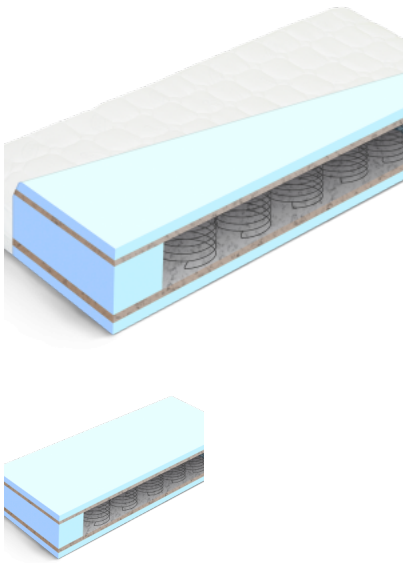

- výška matraca bez poťahu je 20cm
- nosnosť do 130kg
- poťah Fresh, tvarovo prešitý s klimatizačnou výplňou z dutého vlákna, gramáže 200gr
- poťah je snímateľný
- záruka na matrac je 3 roky
- teplota prania 60°C

Okrem základných rozmerov, vyrobíme akýkoľvek rozmer matraca, podľa požiadavky zákazníka.

Rozmery	-
Veľkosť matracu	195 x 90, 195 x 80, 200 x 90, 200 x 80
Poťah	Bez poťahu, Fresh 200g, Micro 100g

MATRAC EDITA

Klasický jednodielny matrac, vyrobený z PUR peny 25kg/m³. Matrac je vhodný na pevný a pohovateľný lamelový rošt, alebo na pevnú podložku.