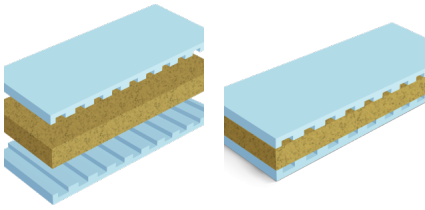

- teplota prania 60°C

Okrem základných rozmerov, vyrobíme akýkoľvek rozmer matraca, podľa požiadavky zákazníka.

Rozmery	-
Veľkosť matracu	195 x 90, 195 x 160, 195 x 80, 195 x 140, 195 x 120, 195 x 100, 195 x 180, 200 x 120, 200 x 100, 200 x 180, 200 x 90, 200 x 160, 200 x 80, 200 x 140
Poťah	Bez poťahu, Fresh 200g, Micro 100g

MATRAC EMA

Pružinový matrac s veľmi dobrými zdravotnými vlastnosťami. Jadro je z pružín Bonell, na ktorých je technická textília (filc) a roznášacia platňa z RE peny, ktorá spolu s vrchnou doskou z PUR peny 30kg/m³, poskytuje telu výborné ortopedické vlastnosti. Matrac je vhodný na pevný lamelový rošt, alebo pevnú podložku.