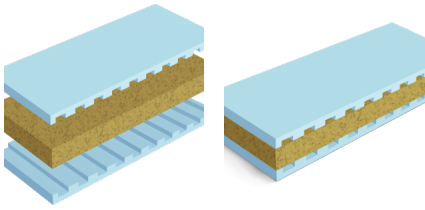

- teplota prania 60°C

Okrem základných rozmerov, vyrobíme akýkoľvek rozmer matraca, podľa požiadavky zákazníka.

Rozmery	-
Veľkosť matracu	195 x 80, 195 x 140, 195 x 120, 195 x 100, 195 x 180, 195 x 90, 195 x 160, 200 x 100, 200 x 180, 200 x 90, 200 x 160, 200 x 80, 200 x 140, 200 x 120
Poťah	Bez poťahu, Fresh 200g, Micro 100g

MATRAC EMA

Pružinový matrac s veľmi dobrými zdravotnými vlastnosťami. Jadro je z pružín Bonell, na ktorých je technická textília (filc) a roznášacia platňa z RE peny, ktorá spolu s vrchnou doskou z PUR peny 30kg/m³, poskytuje telu výborné ortopedické vlastnosti. Matrac je vhodný na pevný lamelový rošt, alebo pevnú podložku.