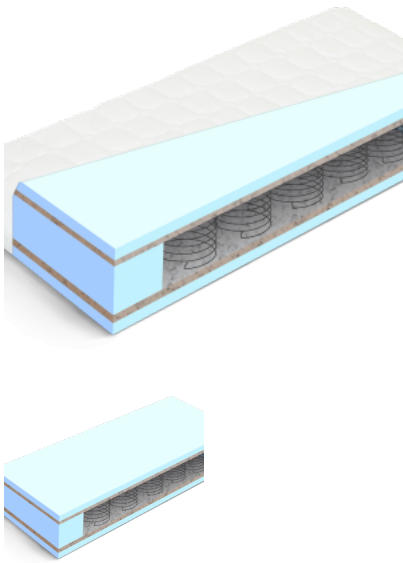

- výška matraca bez poťahu je 20cm
- nosnosť do 130kg
- poťah Fresh, tvarovo prešitý s klimatizačnou výplňou z dutého vlákna, gramáže 200gr
- poťah je snímateľný
- záruka na matrac je 3 roky
- teplota prania 60°C

Okrem základných rozmerov, vyrobíme akýkoľvek rozmer matraca, podľa požiadavky zákazníka.

Rozmery	-
Veľkosť matracu	195 x 80, 195 x 90, 200 x 90, 200 x 80
Poťah	Bez poťahu, Fresh 200g, Micro 100g

MATRAC EDITA

Klasický jednodielný matrac, vyrobený z PUR peny 25kg/m³. Matrac je vhodný na pevný a pohovateľný lamelový rošt, alebo na pevnú podložku.