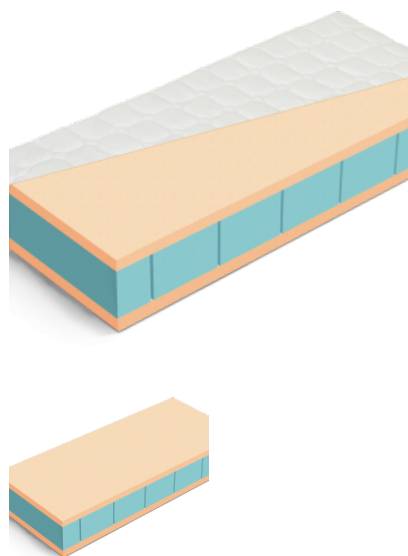

MATRAC PATRÍCIA PLUS

Matrac je vyrobený z kvalitnej PUR peny 35kg/m³. Jadro matraca tvoria jednotlivé kocky, ktoré zabezpečujú pružnosť matraca. Jedná sa o tvrdší typ matraca a je vhodný na pevný lamelový rošt alebo pevnú podložku.

- výška matraca bez poťahu je 14 cm
- nosnosť je do 130kg
- poťah micro, tvarovo prešíty s klimatizačnou výplňou z dutého vlákna, gramáže 100kg/m².
- poťah je snímateľný
- záruka na matrac je 2 roky
- teplota prania 60°C

Okrem základných rozmerov, vyrobíme akýkoľvek rozmer matraca, podľa požiadavky zákazníka.

Rozmery	-
Veľkosť matracu	195 x 80, 195 x 140, 195 x 120, 195 x 100, 195 x 180, 195 x 90, 195 x 160, 200 x 100, 200 x 180, 200 x 90, 200 x 160, 200 x 80, 200 x 140, 200 x 120
Poťah	Bez poťahu, Fresh 200g, Micro 100g