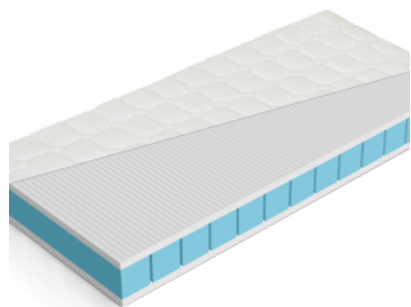

## MATRAC CARE PREMIUM STABIL

Jedná sa o pasívny antidekubitný jednostranný matrac. Je vhodný pre pacientov s nízkym stupňom rizika vzniku dekubitov. Jadro matraca je štandardne vysoké 12cm a vyrobený zo studenej PUR peny HR 35kg/m<sup>3</sup>, je priečne a pozdĺžne prerezané, čím sú vytvorené podporné štvorčeky. Tie tvoria plochu, ktorá je schopná prispôbiť sa tvaru tela a tým aj znížiť tlak na telo pacienta. Zároveň zabezpečujú lepšiu cirkuláciu vzduchu, odvod pary a chránia pacienta pred vlhkosťou a prehriatím. Pre lepšiu stabilitu a uľahčenie postavenia sa z postele, má tento matrac spevnené boky z PUR peny vysokej hustoty 40kg/m<sup>3</sup>. Snímateľný poťah so zipsom má prekrytie proti zatečeniu a je ho možné prať na 95°C, je vode odolný a paropriepustný.

## MATRAC VEGA

Luxusný matrac v kombinácii Visco elastickej pamäťovej peny a vysoko pružnej studenej HR peny hustoty 40kg/m<sup>3</sup>. Matrac vďaka Visco pene reaguje na teplo, tlak a optimálne sa prispôbuje ľudskému telu. Počas spánku dochádza k uvoľneniu svalov a celkovej relaxácii organizmu. Matrac je vhodný na pevný aj polohovateľný lamelový rošt a pevnú podložku.

## MATRAC SARGAS

Kvalitný partnerský matrac je vyrobený z vysokoelastickej studenej HR peny 35kg/m<sup>3</sup> a PUR peny 30lg/m<sup>3</sup>, čo umožňuje výber tvrdšej alebo mäkšej strany. Jadro matracu je upravené perforáciou jednotlivých platní, čo zvyšuje prietok vzduchu a hygienu matracu. Vďaka vyvrtaným otvorom sa jadro matracu lepšie odvetráva. Matrac je vhodný na všetky druhy lamelových roštov, alebo pevnú podložku.

## MATRAC PATRIK PLUS

Kvalitný obojstranný matrac. Jadro je tvorené z kociek, z vysokoelastickej studenej HR peny 40kg/m<sup>3</sup>. Nosné platne sú vyrobené z profilovanej studenej HR peny 35kg/m<sup>3</sup>, ktorá zabezpečuje ideálne rozloženie tlaku na ľudské telo, čo má vplyv na pohodlný a komfortný spánok. Matrac je vhodný na pevný lamelový rošt a pevnú podložku.