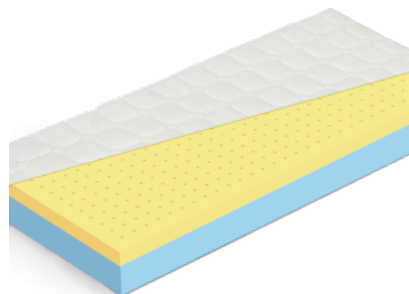

## MATRAC CARE CLASSIC STABIL

Jedná sa o pasívny antidekubitný jednostranný matrac. Je vhodný pre pacientov s nízkym stupňom rizika vzniku dekubitov. Jadro matraca je štandardne vysoké 12cm a je priečne a pozdĺžne prerezané, čím sú vytvorené podporné štvorčeky. Matrac má spevnené boky z PUR peny vysokej hustoty 40kg/m<sup>3</sup>, čo umožňuje väčšiu stabilitu a uľahčuje pacientovi vstávanie s postele. Tieto celou svojou plochou kopírujú telo a tým znižujú tlaky na telo pacienta. Zároveň zabezpečujú lepšiu cirkuláciu vzduchu, odvod pary a chránia pacienta pred vlhkosťou a prehriatím. Matrac vyrobený z kvalitnej PUR peny, hustoty 30kg/m<sup>3</sup>. Poťah je snímateľný, so zipsom, ktorý má prekrytie proti zatečeniu. Je prateľný na 95°C, vode odolný, paropriepustný.

## MATRAC CARE CLASSIC

Jedná sa o pasívny antidekubitný jednostranný matrac. Je vhodný pre pacientov s nízkym stupňom rizika vzniku dekubitov. Jadro matraca je štandardne vysoké 12cm a je priečne a pozdĺžne prerezané, čím sú vytvorené podporné štvorčeky. Tie tvoria plochu, ktorá je schopná prispôbiť sa tvaru tela a tým aj znížiť tlak na telo pacienta. Zároveň zabezpečujú lepšiu cirkuláciu vzduchu, odvod pary a chránia pacienta pred vlhkosťou a prehriatím. Matrac vyrobený z kvalitnej PUR peny, hustoty 30kg/m<sup>3</sup>. Snímateľný poťah so zipsom má prekrytie proti zatečeniu a je ho možné prať na 95°C, je vode odolný a paropriepustný.

## MATRAC VEGA

Luxusný matrac v kombinácii Visco elastickej pamäťovej peny a vysoko pružnej studenej HR peny hustoty 40kg/m<sup>3</sup>. Matrac vďaka Visco pene reaguje na teplo, tlak a optimálne sa prispôbuje ľudskému telu. Počas spánku dochádza k uvoľneniu svalov a celkovej relaxácii organizmu. Matrac je vhodný na pevný aj polohovateľný lamelový rošt a pevnú podložku.