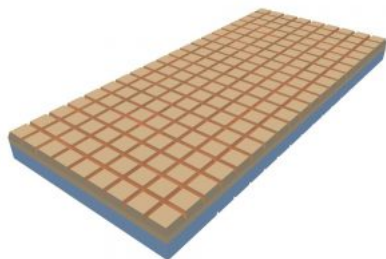

## MATRAC CARE PREMIUM STABIL

Jedná sa o pasívny antidekubitný jednostranný matrac. Je vhodný pre pacientov s nízkym stupňom rizika vzniku dekubitov. Jadro matraca je štandardne vysoké 12cm a vyrobený zo studenej PUR peny HR 35kg/m<sup>3</sup>, je priečne a pozdĺžne prerezané, čím sú vytvorené podporné štvorčeky. Tie tvoria plochu, ktorá je schopná prispôbiť sa tvaru tela a tým aj znížiť tlak na telo pacienta. Zároveň zabezpečujú lepšiu cirkuláciu vzduchu, odvod pary a chránia pacienta pred vlhkosťou a prehriatím. Pre lepšiu stabilitu a uľahčenie postavenia sa z postele, má tento matrac spevnené boky z PUR peny vysokej hustoty 40kg/m<sup>3</sup>. Snímateľný poťah so zipsom má prekrytie proti zatečeniu a je ho možné prať na 95°C, je vode odolný a paropriepustný.

## MATRAC CARE PREMIUM

Jedná sa o pasívny antidekubitný jednostranný matrac. Je vhodný pre pacientov s nízkym stupňom rizika vzniku dekubitov. Jadro matraca je štandardne vysoké 12cm a je priečne a pozdĺžne prerezané, čím sú vytvorené podporné štvorčeky. Tieto celou svojou plochou kopírujú telo a tým znižujú tlaky na telo pacienta. Zároveň zabezpečujú lepšiu cirkuláciu vzduchu, odvod pary a chránia pacienta pred vlhkosťou a prehriatím. Matrac vyrobený zo studenej PUR peny HR 35kg/m<sup>3</sup>. Poťah je snímateľný, so zipsom, ktorý má prekrytie proti zatečeniu. Je prateľný na 95°C, vode odolný, paropriepustný.

## MATRAC CARE COMFORT

Jedná sa o pasívny antidekubitný jednostranný matrac. Je vhodný pre pacientov s vysokým stupňom rizika vzniku dekubitov. Jadro matraca je štandardne vysoké 14cm a je vyrobené zo studenej HR peny a vrchnej profilovanej platne z vysoko-elastickej pamäťovej peny. Táto pena má výrazné antidekubitné vlastnosti, čím je zabezpečené rovnomerné rozloženie hmotnosti pacienta. Prierezy v matraci zabezpečujú lepšiu cirkuláciu vzduchu a odvod pary.