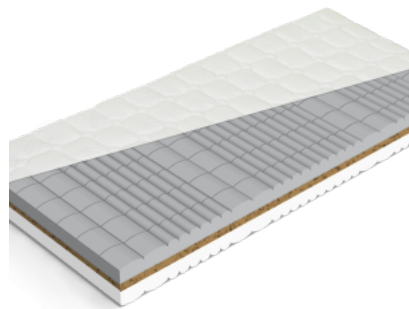

Veľkosť matracu	195 x 80, 195 x 140, 195 x 120, 195 x 100, 195 x 180, 195 x 90, 195 x 160, 200 x 100, 200 x 180, 200 x 90, 200 x 160, 200 x 80, 200 x 140, 200 x 120
Poťah	Bez poťahu, Fresh 200g, Micro 100g

MATRAC NADAR

Kvalitný ortopedický, partnerský matrac s antidekubitnou profiláciou zabezpečuje prevzdušnenie matracu a regeneráciu organizmu. Matrac je tvorený kombináciou dvoch dosiek z vysokoelastickej studenej HR peny a to vrchnej, hustoty 30kg/m³ a spodnej, hustoty 40kg/m³. Táto kombinácia poskytuje možnosť výberu tvrdšej alebo mäkšej strany. Stred matracu je vystužený platňou z RE peny 80kg/m³. Matrac je vhodný na pevný lamelový rošt, alebo pevnú podložku.

- výška matracu bez poťahu je 18cm
- nosnosť do 120kg
- poťah Fresh, tvarovo prešíty s klimatizačnou výplňou z dutého vlákna, gramáže 200gr/m²
- poťah je snímateľný
- záruka na matraca je 3 roky
- teplota prania 60°C

Okrem základných rozmerov, vyrobíme akýkoľvek rozmer matracu, podľa požiadavky zákazníka.

Rozmery	-
Veľkosť matracu	195 x 80, 195 x 140, 195 x 120, 195 x 100, 195 x 180, 195 x 90, 195 x 160, 200 x 100, 200 x 180, 200 x 90, 200 x 160, 200 x 80, 200 x 140, 200 x 120
Poťah	Bez poťahu, Fresh 200g, Micro 100g