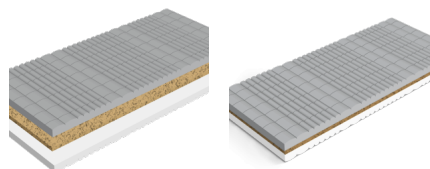

Veľkosť matracu	195 x 80, 195 x 140, 195 x 120, 195 x 100, 195 x 180, 195 x 90, 195 x 160, 200 x 100, 200 x 180, 200 x 90, 200 x 160, 200 x 80, 200 x 140, 200 x 120
Poťah	Bez poťahu, Fresh 200g, Micro 100g

MATRAC NADAR

Kvalitný ortopedický, partnerský matrac s antidekubitnou profiláciou zabezpečuje prevzdušnenie matracu a regeneráciu organizmu. Matrac je tvorený kombináciou dvoch dosiek z vysokoelastickej studenej HR peny a to vrchnej, hustoty 30kg/m³ a spodnej, hustoty 40kg/m³. Táto kombinácia poskytuje možnosť výberu tvrdšej alebo mäkšej strany. Stred matracu je vystužený platňou z RE peny 80kg/m³. Matrac je vhodný na pevný lamelový rošt, alebo pevnú podložku.

- výška matracu bez poťahu je 18cm
- nosnosť do 120kg
- poťah Fresh, tvarovo prešíty s klimatizačnou výplňou z dutého vlákna, gramáže 200gr/m²
- poťah je snímateľný
- záruka na matraca je 3 roky
- teplota prania 60°C

Okrem základných rozmerov, vyrobíme akýkoľvek rozmer matracu, podľa požiadavky zákazníka.

Rozmery	-
Veľkosť matracu	195 x 80, 195 x 140, 195 x 120, 195 x 100, 195 x 180, 195 x 90, 195 x 160, 200 x 100, 200 x 180, 200 x 90, 200 x 160, 200 x 80, 200 x 140, 200 x 120
Poťah	Bez poťahu, Fresh 200g, Micro 100g