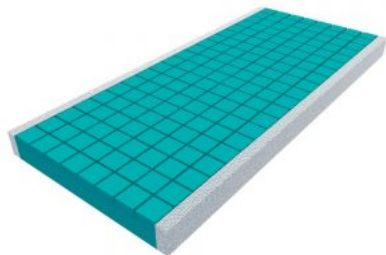

## MATRAC CARE PREMIUM STABIL

Jedná sa o pasívny antidekubitný jednostranný matrac. Je vhodný pre pacientov s nízkym stupňom rizika vzniku dekubitov. Jadro matraca je štandardne vysoké 12cm a vyrobený zo studenej PUR peny HR 35kg/m<sup>3</sup>, je priečne a pozdĺžne prerezané, čím sú vytvorené podporné štvorčeky. Tie tvoria plochu, ktorá je schopná prispôbiť sa tvaru tela a tým aj znížiť tlak na telo pacienta. Zároveň zabezpečujú lepšiu cirkuláciu vzduchu, odvod pary a chránia pacienta pred vlhkosťou a prehriatím. Pre lepšiu stabilitu a uľahčenie postavenia sa z postele, má tento matrac spevnené boky z PUR peny vysokej hustoty 40kg/m<sup>3</sup>. Snímateľný poťah so zipsom má prekrytie proti zatečeniu a je ho možné prať na 95°C, je vode odolný a paropriepustný.

## MATRAC CARE PREMIUM

Jedná sa o pasívny antidekubitný jednostranný matrac. Je vhodný pre pacientov s nízkym stupňom rizika vzniku dekubitov. Jadro matraca je štandardne vysoké 12cm a je priečne a pozdĺžne prerezané, čím sú vytvorené podporné štvorčeky. Tieto celou svojou plochou kopírujú telo a tým znižujú tlaky na telo pacienta. Zároveň zabezpečujú lepšiu cirkuláciu vzduchu, odvod pary a chránia pacienta pred vlhkosťou a prehriatím. Matrac vyrobený zo studenej PUR peny HR 35kg/m<sup>3</sup>. Poťah je snímateľný, so zipsom, ktorý má prekrytie proti zatečeniu. Je prateľný na 95°C, vode odolný, paropriepustný.