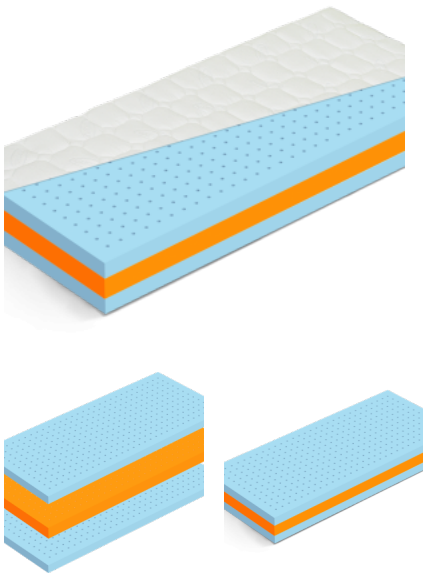

Okrem základných rozmerov, vyrobíme akýkoľvek rozmer matraca, podľa požiadavky zákazníka.

Rozmery	-
Veľkosť matracu	195 x 80, 195 x 140, 195 x 120, 195 x 100, 195 x 180, 195 x 90, 195 x 160, 200 x 100, 200 x 180, 200 x 90, 200 x 160, 200 x 80, 200 x 140, 200 x 120
Poťah	Bez poťahu, Fresh 200g, Micro 100g

MATRAC CARMEN PLUS

Kvalitný sendvičový matrac, ktoré jadro tvorí vysokoelastická studená HR pena vyššej hustoty HR40 kg/m³ a kvalitná PUR pena vysokej hustoty 35kg/m³. Vďaka perforácii jednotlivých platní, má matrac dostatočnú vzdušnosť a dobré odvetranie matraca. Tento matrac je vhodný pre ľudí, ktorý potrebujú tvrdší typ matraca. Matrac je vhodný na všetky druhy lamelových roštov, ako aj pevnú podložku.

- výška matraca bez poťahu je 14cm
- nosnosť do 130kg
- poťah Fresh, prešíty s klimatizačnou výplňou z dutého vlákna, gramáže 200gr/m²
- poťah je snímateľný
- záruka na matrac je 3 roky
- teplota prania 60°C

Okrem základných rozmerov, vyrobíme akýkoľvek rozmer matraca, podľa požiadavky zákazníka.

Rozmery	-
Veľkosť matracu	195 x 80, 195 x 140, 195 x 120, 195 x 100, 195 x 180, 195 x 90, 195 x 160, 200 x 100, 200 x 180, 200 x 90, 200 x 160, 200 x 80, 200 x 140, 200 x 120
Poťah	Bez poťahu, Fresh 200g, Micro 100g

MATRAC CARMEN

Kvalitný sendvičový matrac, ktorého jadro tvorí vysokoelastická studená HR pena 35kg/m³ a kvalitná PUR pena 28kg/m³, ktorá zaručuje matracu pevnosť. Vďaka perforácii jednotlivých platní, má matrac dostatočnú vzdušnosť a dobré odvetranie matraca. Matrac je vhodný na všetky typy lamelových roštov a na pevnú podložku.