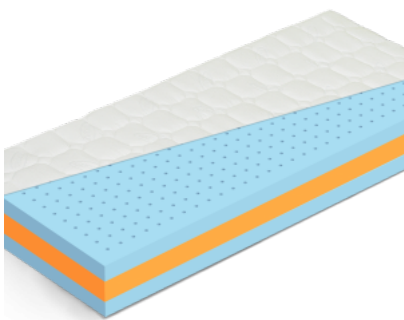

- výška matraca bez poťahu je 14cm
- nosnosť do 100kg
- poťah Micro, prešíty s klimatizačnou výplňou z dutého vlákna, gramáže 100gr/m²
- poťah je snímateľný