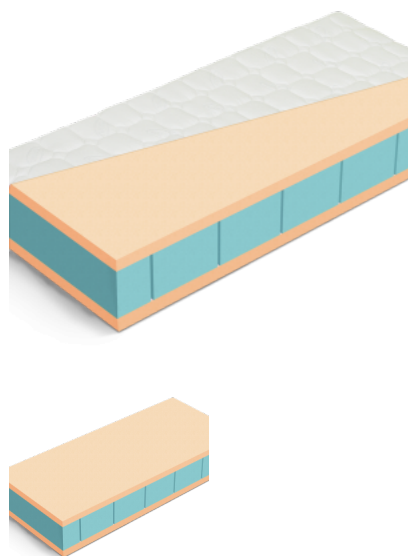

MATRAC PATRÍCIA

Matrac je vyrobený z kvalitnej PUR peny. Jadro matraca tvoria jednotlivé kocky, ktoré zabezpečujú pružnosť matraca. Matrac je vhodný na pevný lamelový rošt, alebo pevnú podložku. Jadro matraca je z PUR peny 30kg/m³, vrchné platne sú z PUR peny 28kg/m³.

- výška matraca bez poťahu je 14 cm
- nosnosť je do 110kg
- poťah micro, tvarovo prešíty s klimatizačnou výplňou z dutého vlákna, gramáže 100kg/m².
- poťah je snímateľný
- záruka na matrac je 2 roky
- teplota prania 60°C

Okrem základných rozmerov, vyrobíme akýkoľvek rozmer matraca, podľa požiadavky zákazníka.

Rozmery	-
Veľkosť matracu	195 x 80, 195 x 140, 195 x 120, 195 x 100, 195 x 180, 195 x 90, 195 x 160, 200 x 100, 200 x 180, 200 x 90, 200 x 160, 200 x 80, 200 x 140, 200 x 120
Poťah	Bez poťahu, Fresh 200g, Micro 100g