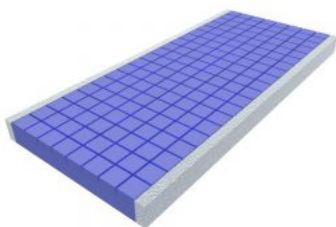

## MATRAC CARE COMFORT

Jedná sa o pasívny antidekubitný jednostranný matrac. Je vhodný pre pacientov s vysokým stupňom rizika vzniku dekubitov. Jadro matraca je štandardne vysoké 14cm a je vyrobené zo studenej HR peny a vrchnej profilovanej platne z vysoko-elastickej pamäťovej peny. Táto pena má výrazné antidekubitné vlastnosti, čím je zabezpečené rovnomerné rozloženie hmotnosti pacienta. Prierezy v matraci zabezpečujú lepšiu cirkuláciu vzduchu a odvod pary.

Poťah je snímateľný, so zipsom, ktorý má prekrytie proti zatečeniu. Je prateľný na 95°C, vode odolný, paropriepustný.

- výška matraca bez poťahu je 14cm
- vode odolný, paropriepustný poťah
- teplota prania 95°C
- záruka na matrac je 2 roky

## MATRAC CARE CLASSIC STABIL

Jedná sa o pasívny antidekubitný jednostranný matrac. Je vhodný pre pacientov s nízkym stupňom rizika vzniku dekubitov. Jadro matraca je štandardne vysoké 12cm a je priečne a pozdĺžne prerezané, čím sú vytvorené podporné štvorčeky. Matrac má spevnené boky z PUR peny vysokej hustoty 40kg/m<sup>3</sup>, čo umožňuje väčšiu stabilitu a uľahčuje pacientovi vstávanie s postele. Tieto celou svojou plochou kopírujú telo a tým znižujú tlaky na telo pacienta. Zároveň zabezpečujú lepšiu cirkuláciu vzduchu, odvod pary a chránia pacienta pred vlhkosťou a prehriatím. Matrac vyrobený z kvalitnej PUR peny, hustoty 30kg/m<sup>3</sup>. Poťah je snímateľný, so zipsom, ktorý má prekrytie proti zatečeniu. Je prateľný na 95°C, vode odolný, paropriepustný.